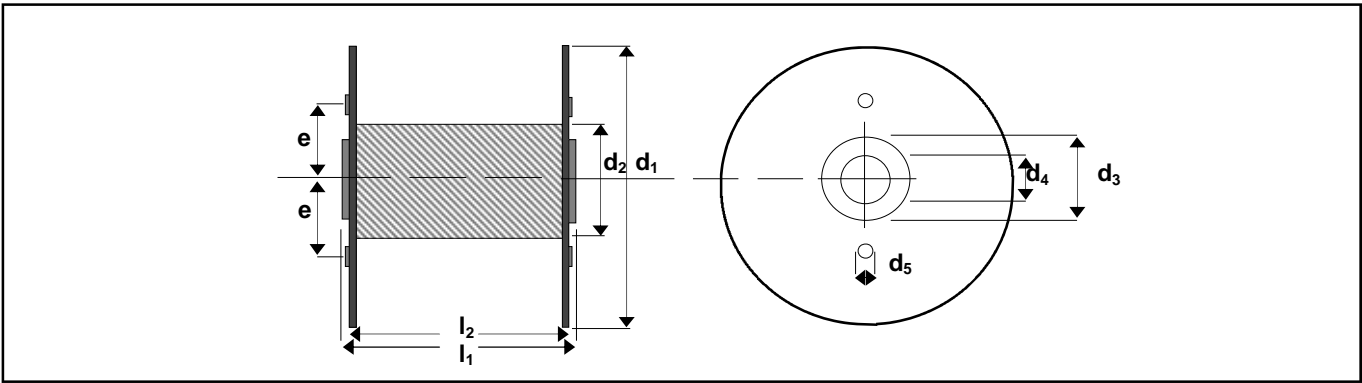

rif. 7-0000-4

REEL TABLE (extracted from DIN 46395)

d_1 Ø bobbin	d_2 Ø core	d_3 Ø hub	d_4 Ø hole	d_5 Ø faceplate	e Radius faceplate	l_1 width max	l_2 net width	Volume in dm ³	weight Full of copper in Kg. c.a.	weight Full of cable in Kg. about
100	40	50	28	8 bis 16	40	80	63	0,42	2,3	
125	50					95	80	0,83	4,6	
160	63					118	100	1,7	9	
200	80	71	36		71	150	125	3,3	17,5	
	100					125	100	2,35	13	
250	100					190	160	6,6	37	18,5
	125			150	125	4,6	26	13		
315	125			236	200	13,1	74	37		
	160			190	160	9,2	52	26		
355	140	112	56	16 bis 28	112	265	224	18,7	106	53
	180					215	180	13,2	75	37,5
400						300	250	26,3	150	75,5
200	200				236	200	18,8	107	53,5	
	180				335	280	37,4	215	107	
224	224				265	224	26,8	154	77	
	500	200	140	300	140	375	315	51,9	295	147
250		300				250	36,8	209	104	
	560	224				425	355	73,4	420	210
280		335			280	51,7	296	148		
	630	250			475	400	105,1	600	300	
315		375			315	72,5	414	207		
710	355	160	80	28 bis 40	160	530	450	133,6	763	381
800	400					600	500	188,5	1.000	500
900	450					670	560	267,2	1.417	708
1000	500					750	630	371,1	1.970	985
1120	560					850	710	524,6	2.785	1.392
1250	630					950	800	732,4	4.000	2.000
1400	710	200	100	40 bis 63	300	1060	900	1029,1	5.620	2.810
1600	800					1180	1000	1508,0	8.235	4.117
1800	1000					1320	1120	1970,4	10.760	5.880
2000	1120					1500	1250	2695,5	14.720	7.360
2240	1250					1700	1400	3799,1	20.750	10.375
2500	1500					1900	1600	5026,5	27.450	13.725
2800	1800	280	140	2120	1800	6503,1	35.530	17.765		